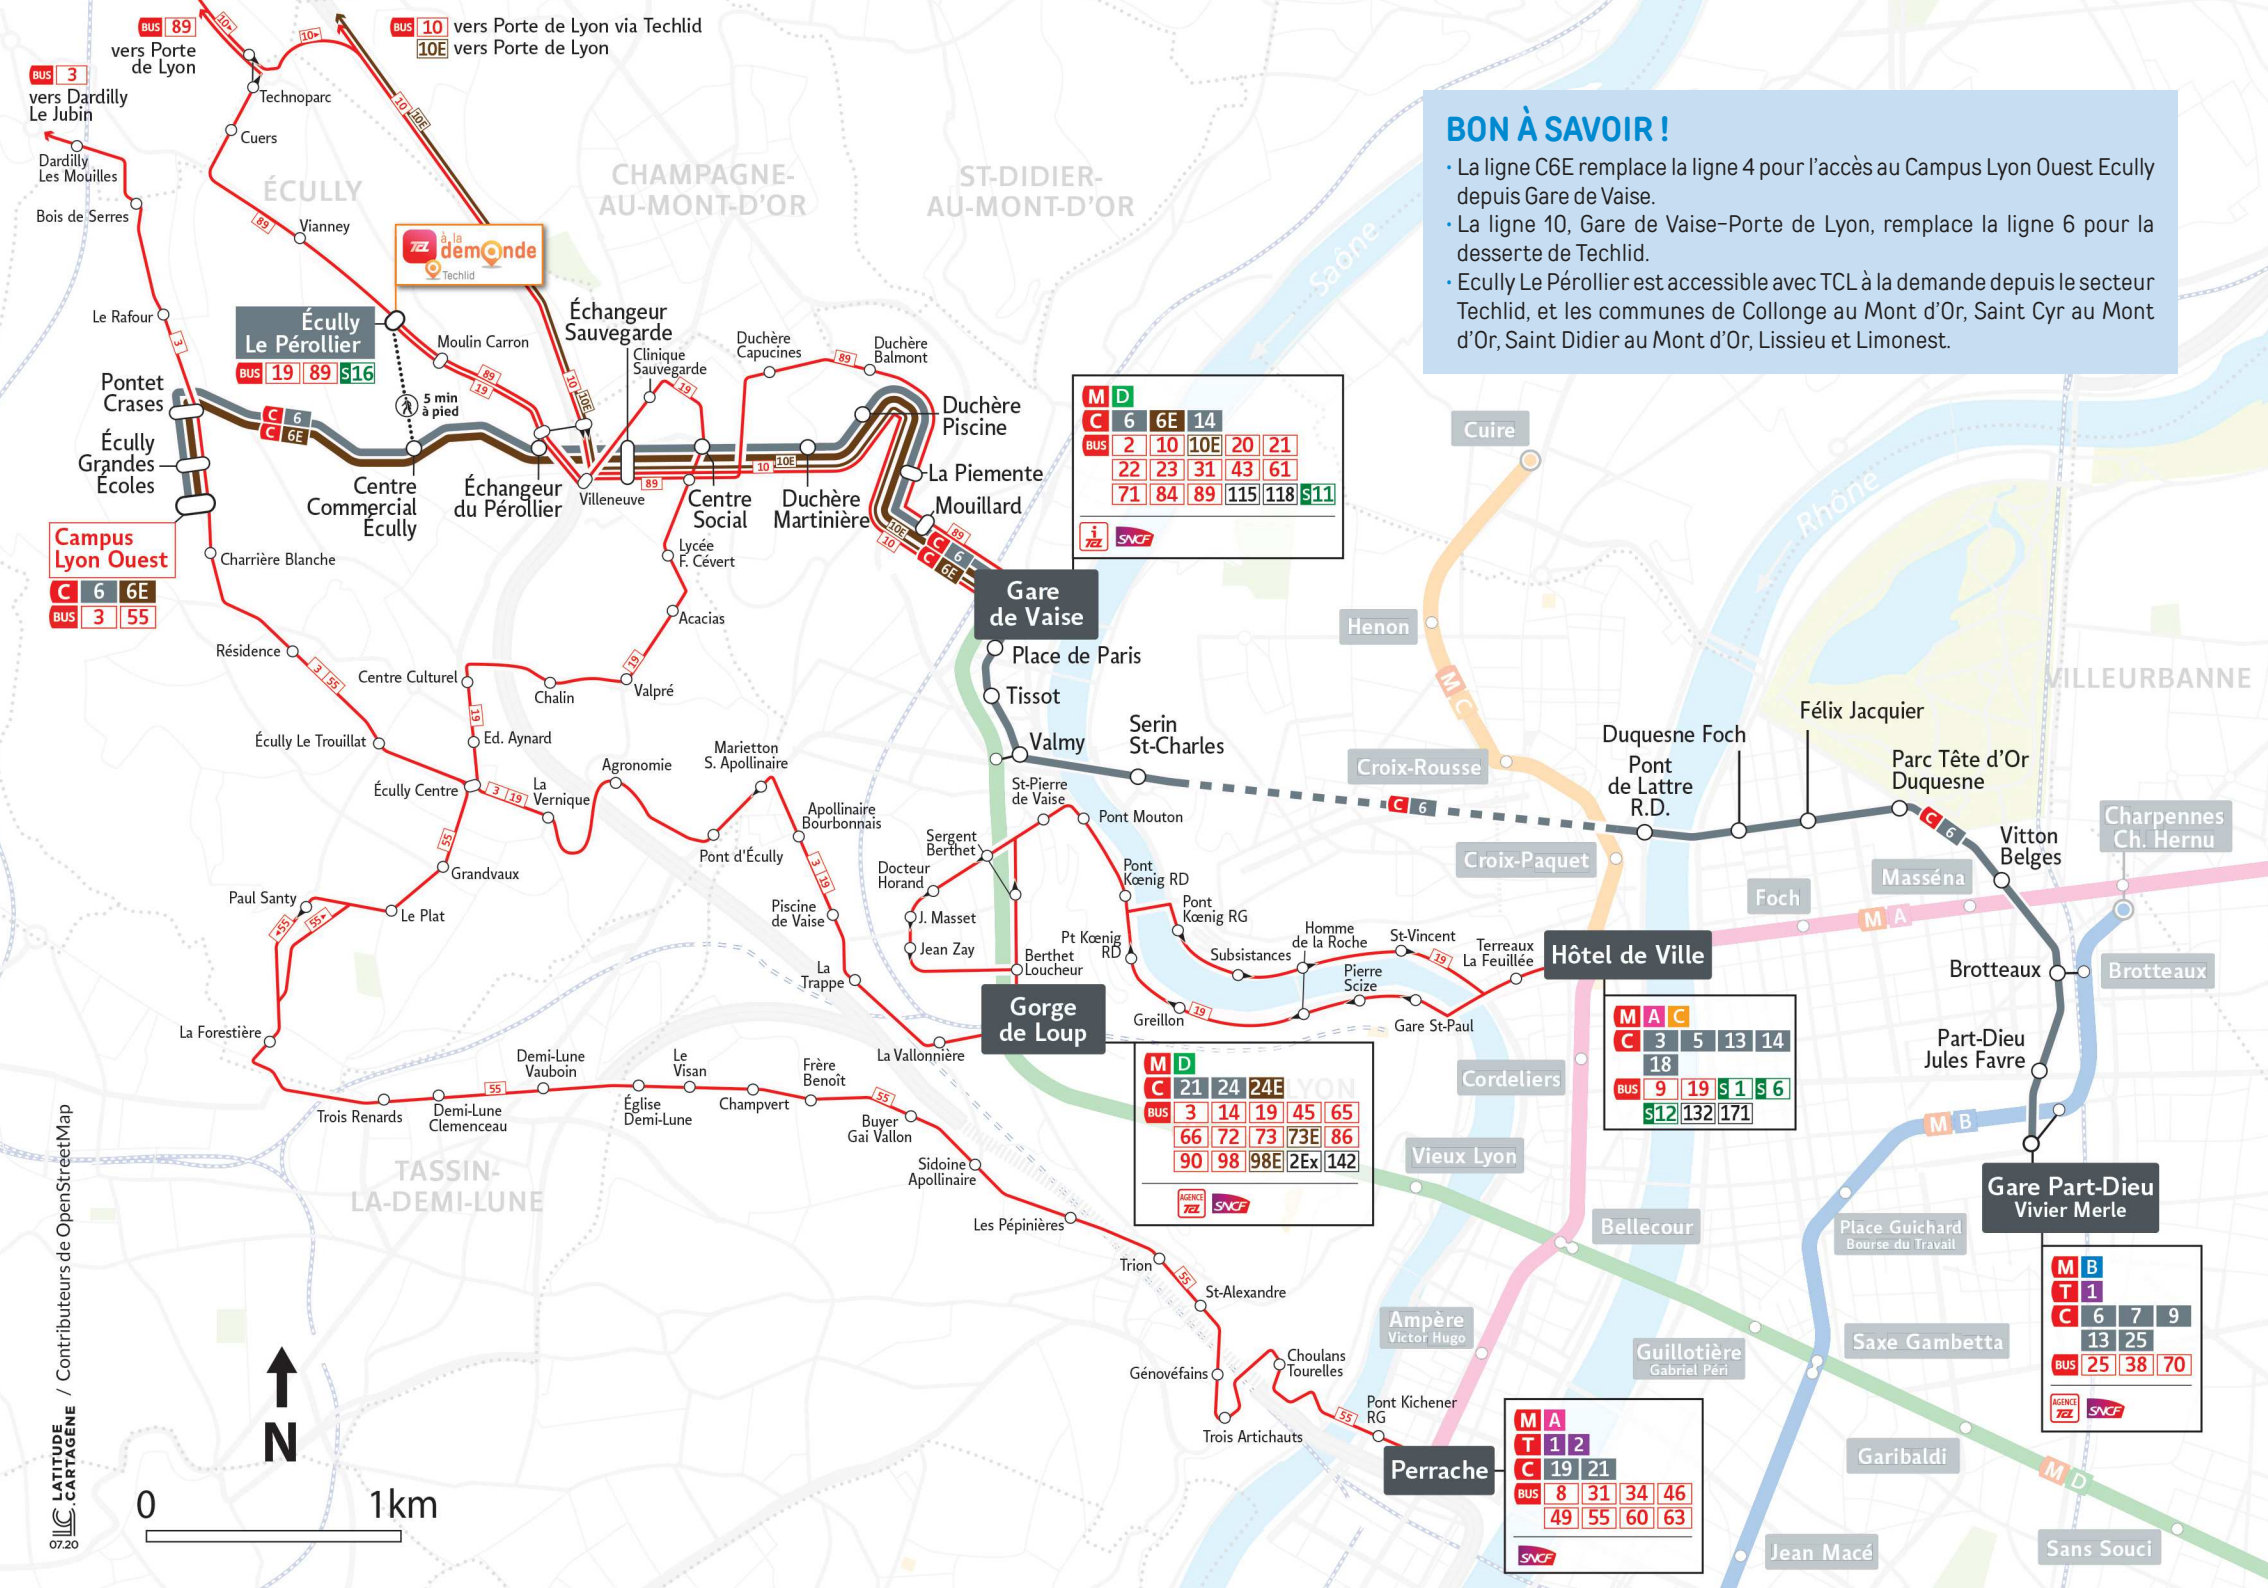

* de 07h39 à 09h03 au départ de Gare de Vaise, de 16h23 à 19h00 au départ du Campus Lyon Ouest Ecully

Plus de confort : plus de bus articulés pour desservir le campus

Une offre attractive les samedis et les dimanches

le matin

l'après-midi

De mi-juillet à fin août, une offre renforcée même en été

en heure de pointe

en journée

BON À SAVOIR !

- La ligne C6E remplace la ligne 4 pour l'accès au Campus Lyon Ouest Ecully depuis Gare de Vaise.
- La ligne 10, Gare de Vaise-Porte de Lyon, remplace la ligne 6 pour la desserte de Techlid.
- Ecully Le Pérolier est accessible avec TCL à la demande depuis le secteur Techlid, et les communes de Collonge au Mont d'Or, Saint Cyr au Mont d'Or, Saint Didier au Mont d'Or, Lissieu et Limonest.

Ligne 19

- Un bus toutes les 15 minutes en heure de pointe le matin et le soir

Ligne 89

- Un bus toutes les 8 à 10 minutes en heure de pointe
- Un bus toutes les 20 minutes en journée
- Les samedis et dimanches, des bus plus grands pour plus de confort

Dès le 24 août, les nouvelles lignes 10 et 10E sont mises en service pour une desserte directe et rapide entre Porte de Lyon et Gare de Vaise par la nouvelle voie métropolitaine. Ces lignes proposent une correspondance avec la ligne C6 à l'arrêt « Echangeur Sauvegarde » à Ecully.