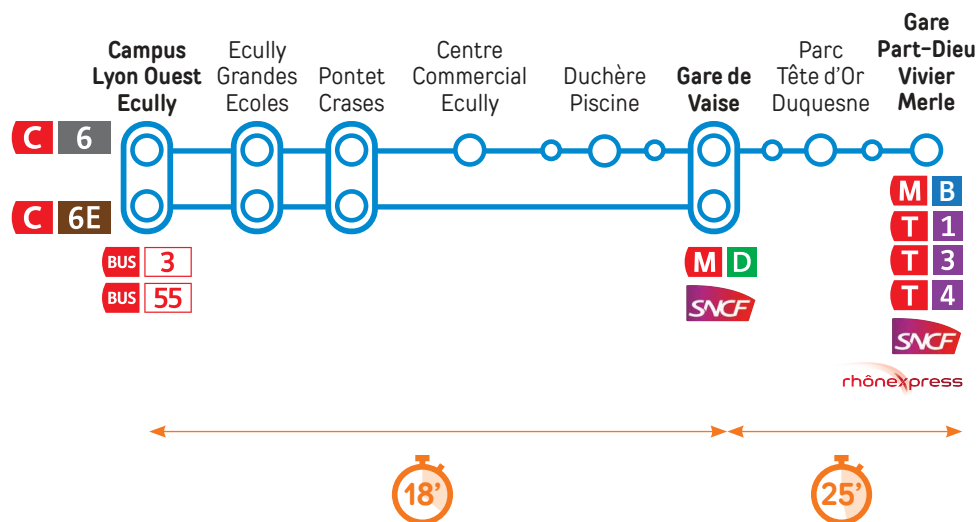

DU NOUVEAU POUR LE CAMPUS LYON OUEST ECULLY !

C 6 C 6E BUS 3 BUS 55 BUS PL* 3

SYTRAL

BOUGEZ, VIVEZ, AIMEZ !

DÈS LE 24 AOÛT, LES LIGNES C6 ET C6E VOUS EMMÈNENT SUR LE CAMPUS LYON OUEST ECULLY !

La ligne C6 est prolongée jusqu'au Campus Lyon Ouest Ecully et offre une liaison directe avec le quartier de la Part-Dieu.

De septembre à juin, la ligne C6E renforce la fréquence de la ligne C6 entre Gare de Vaise et le Campus Lyon Ouest Ecully en heure de pointe*.

GARE DE VAISE <> CAMPUS LYON OUEST ECULLY

GARE DE VAISE <> GARE PART-DIEU

le matin

l'après-midi

De mi-juillet à fin août, une offre renforcée même en été

en heure de pointe

en journée

BON À SAVOIR !

- La ligne C6E remplace la ligne 4 pour l'accès au Campus Lyon Ouest Ecully depuis Gare de Vaise.
- La ligne 10, Gare de Vaise-Porte de Lyon, remplace la ligne 6 pour la desserte de Techlid.
- Ecully Le Pérolier est accessible avec TCL à la demande depuis le secteur Techlid, et les communes de Collonge au Mont d'Or, Saint Cyr au Mont d'Or, Saint Didier au Mont d'Or, Lissieu et Limonest.

Dès le 24 août, les nouvelles lignes 10 et 10E sont mises en service pour une desserte directe et rapide entre Porte de Lyon et Gare de Vaise par la nouvelle voie métropolitaine. Ces lignes proposent une correspondance avec la ligne C6 à l'arrêt « Echangeur Sauvegarde » à Ecully.